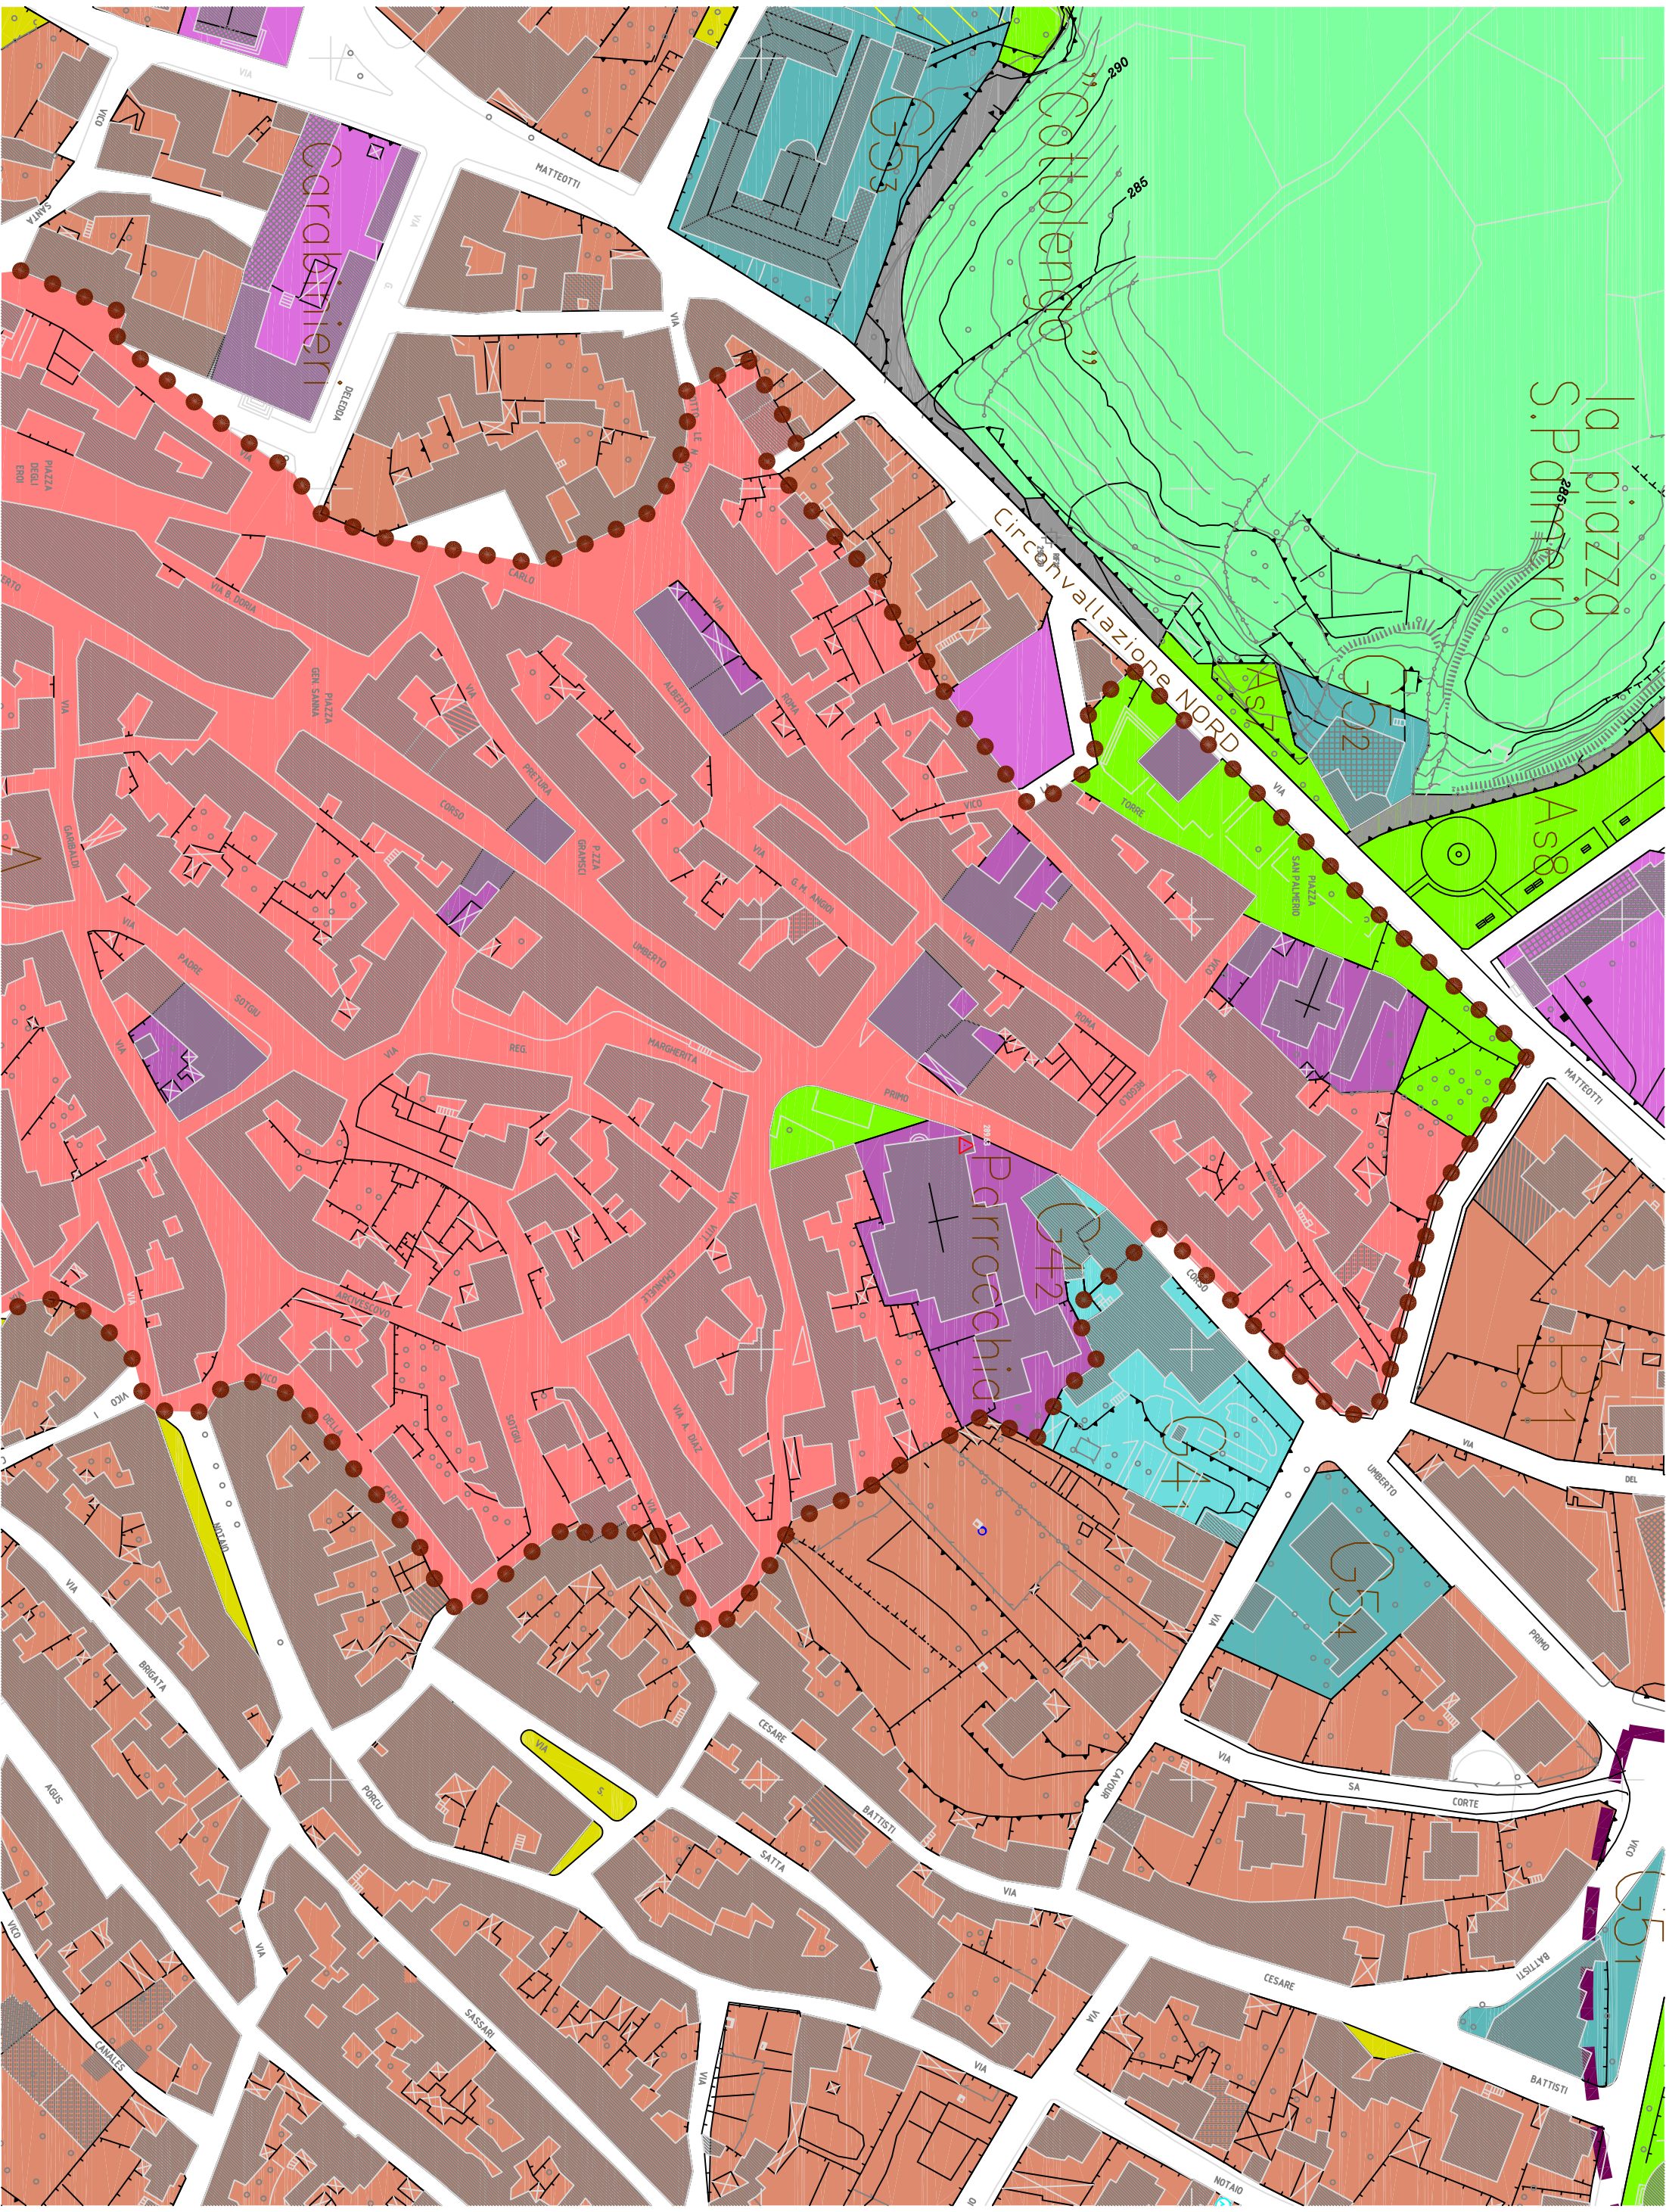

CARDINARI

Circovallazione NORD

Parrocchia
342

CASA 342

CASA 341

la piazza
S. P. Amario

AS8

CASA 341